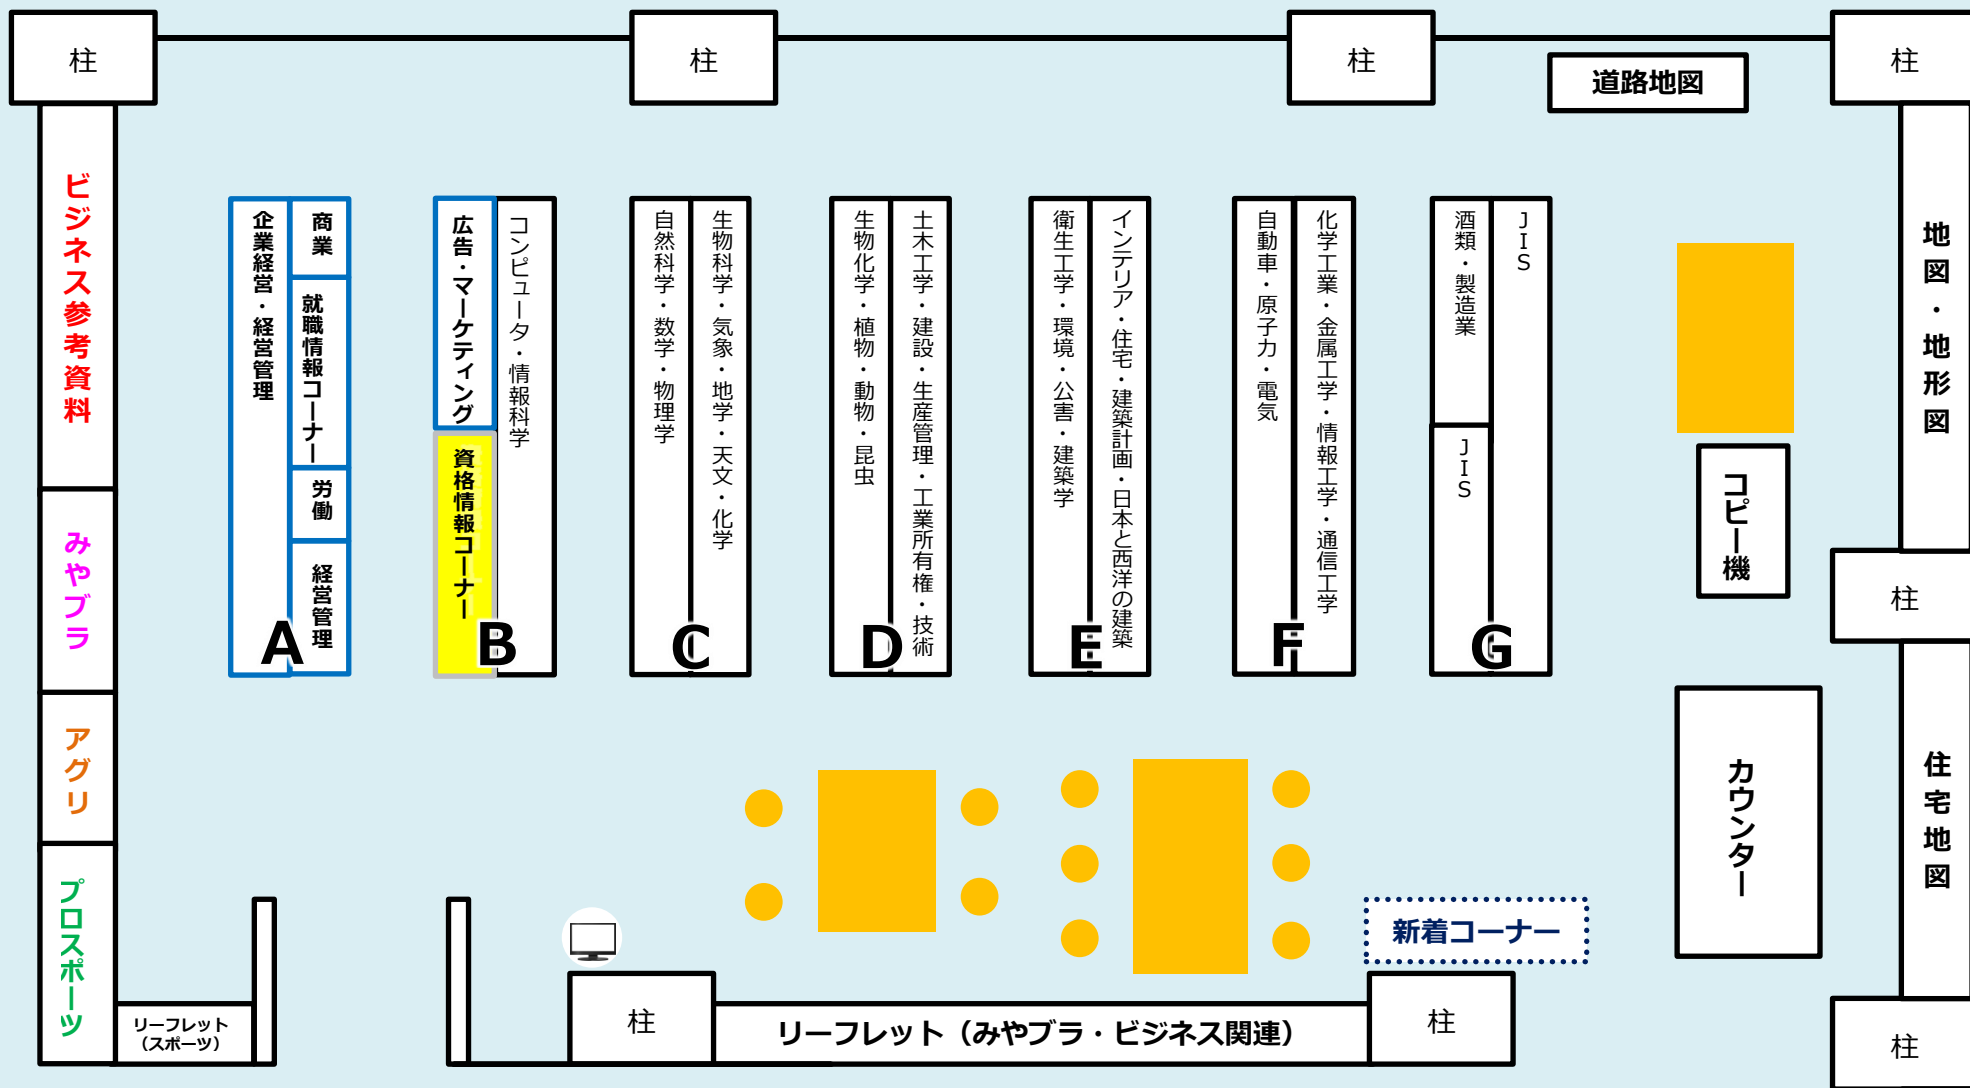

# 2階 科学・技術・ビジネス資料室

.....ビジネス情報コーナー

.....資格情報コーナー

みやブラ.....うつのみやブランドコーナー

アグリ.....アグリビジネスコーナー

プロスポーツ...宇都宮プロスポーツアーカイブスコーナー

自転車・サイクリング・サイクルロードレース関連資料もあります。

...利用者用端末