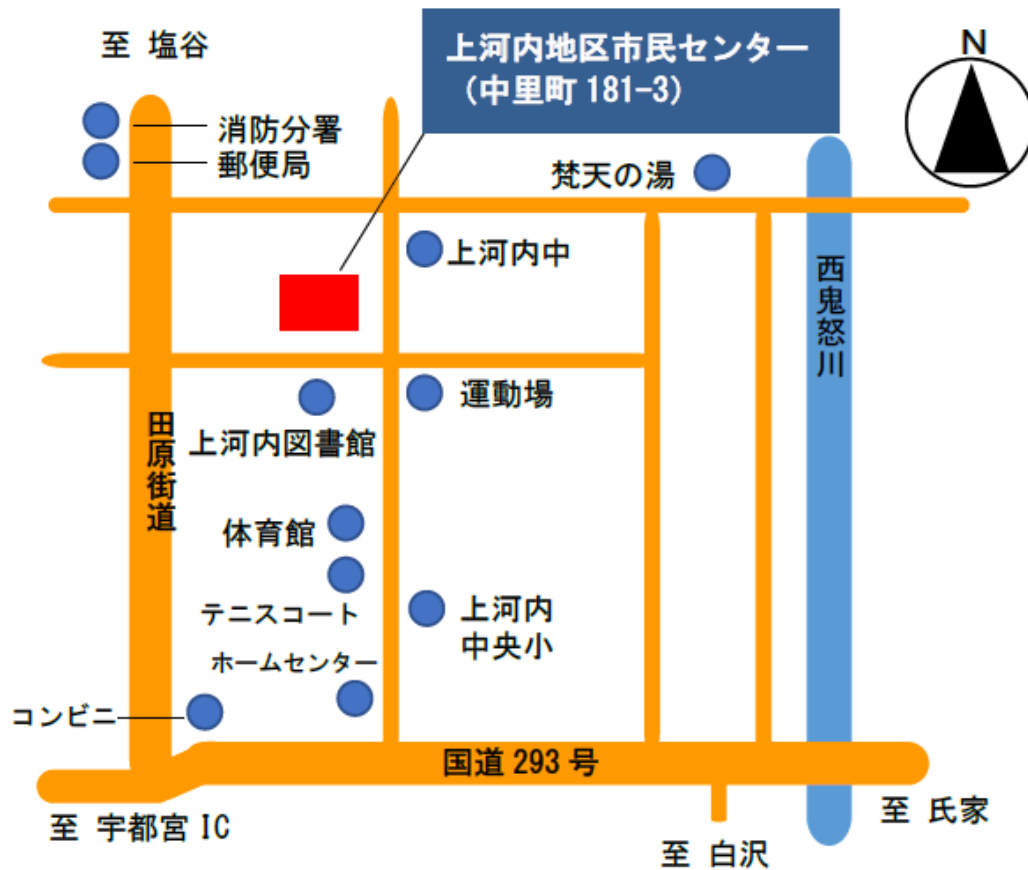

# 会場のご案内

**駐車場には限りがありますので、時間に余裕をもってお越しください。**

## 交通アクセス

### 【バスでお越しの方】

- ・JR 宇都宮西口から関東バス「玉生車庫」または「今里」行き  
「上河内地区市民センター」下車 徒歩 2 分
- ・JR 氏家駅西口から上河内代替バス「ユッピー号」  
「市民センター玄関前」下車徒歩 1 分

### 【車でお越しの方】

- ・東北自動車道宇都宮 IC から国道 293 号をさくら市方面へ車で 15 分
- ・東北自動車道上河内スマート IC から県道 63 号線を宇都宮市街方面へ  
車で 5 分